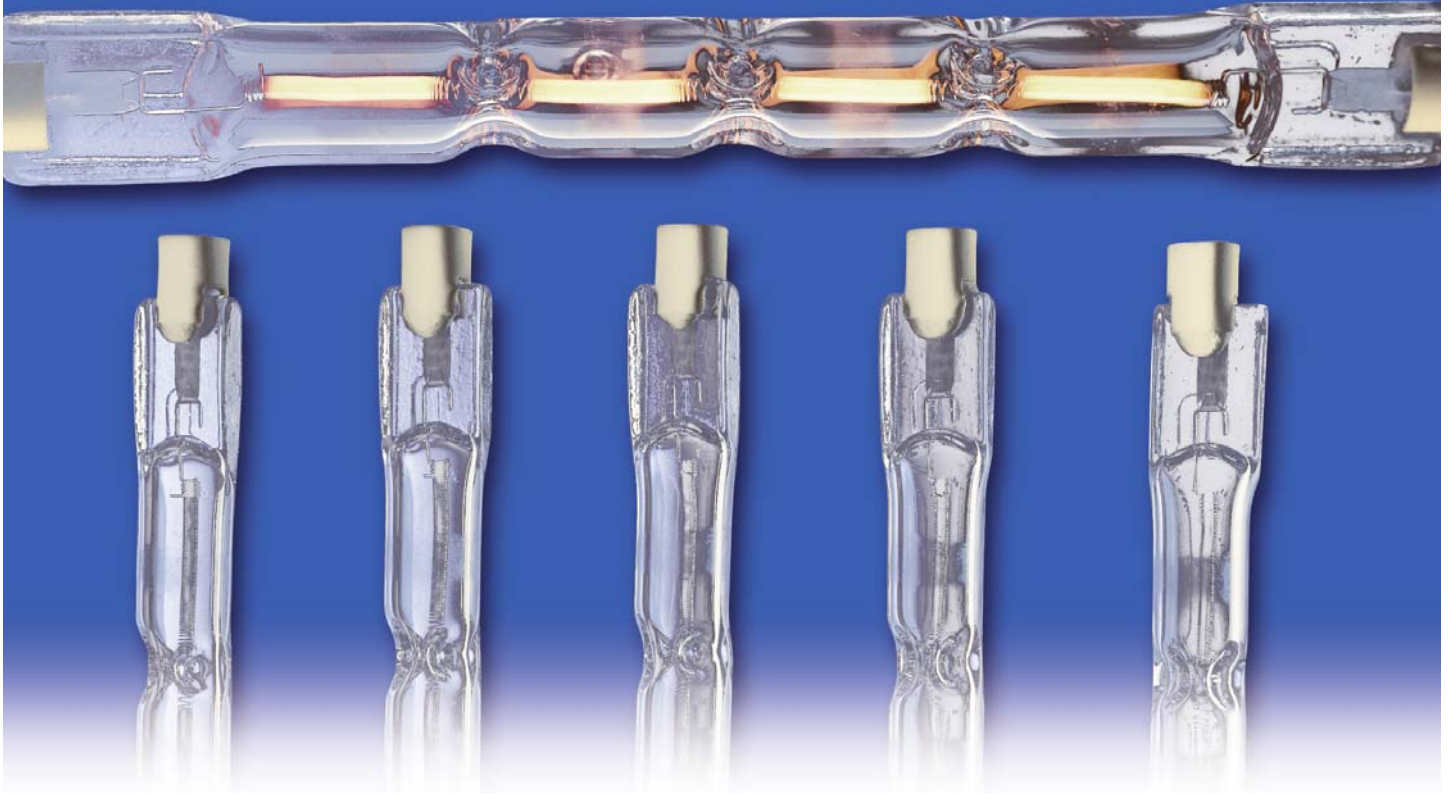

Radium

Die Lichtmarke

Minőség és biztonság

230V-os típusok

V1IU122	223 13428	RJH-TS	230V	60W	R7s	78 mm
V1IU125	223 13429	RJH-TS	230V	100W	R7s	78 mm
V1IU119	223 13430	RJH-TSK	230V	150W	R7s	78 mm
V1IU115	223 12859	RJH-TS	230V	150W	R7s	114 mm
V1IU108	223 12860	RJH-TS	230V	200W	R7s	114 mm
V1IU114	223 12861	RJH-TS	230V	300W	R7s	114 mm
V1IU116	223 12862	RJH-TS	230V	500W	R7s	114 mm

240V-os típusok (javasolt ingadozó hálózati feszültségnél)

V1IU130	223 13431	RJH-TS	240V	60W	R7s	78 mm
V1IU131	223 13432	RJH-TS	240V	100W	R7s	78 mm
V1IU132	223 13433	RJH-TSK	240V	150W	R7s	78 mm
V1IU133	223 13500	RJH-TS	240V	200W	R7s	114 mm
V1IU117	223 13512	RJH-TS	240V	300W	R7s	114 mm
V1IU134	223 13513	RJH-TS	240V	500W	R7s	114 mm

RADIUM halogén fényárlámpák

- Rázásálló kivitel
- Tetszőleges égetési helyzet
- Nagy működési biztonság
- Ragyogó halogén fény (3000K)
- Radium minőség, 2000 óra élettartam

shockproof